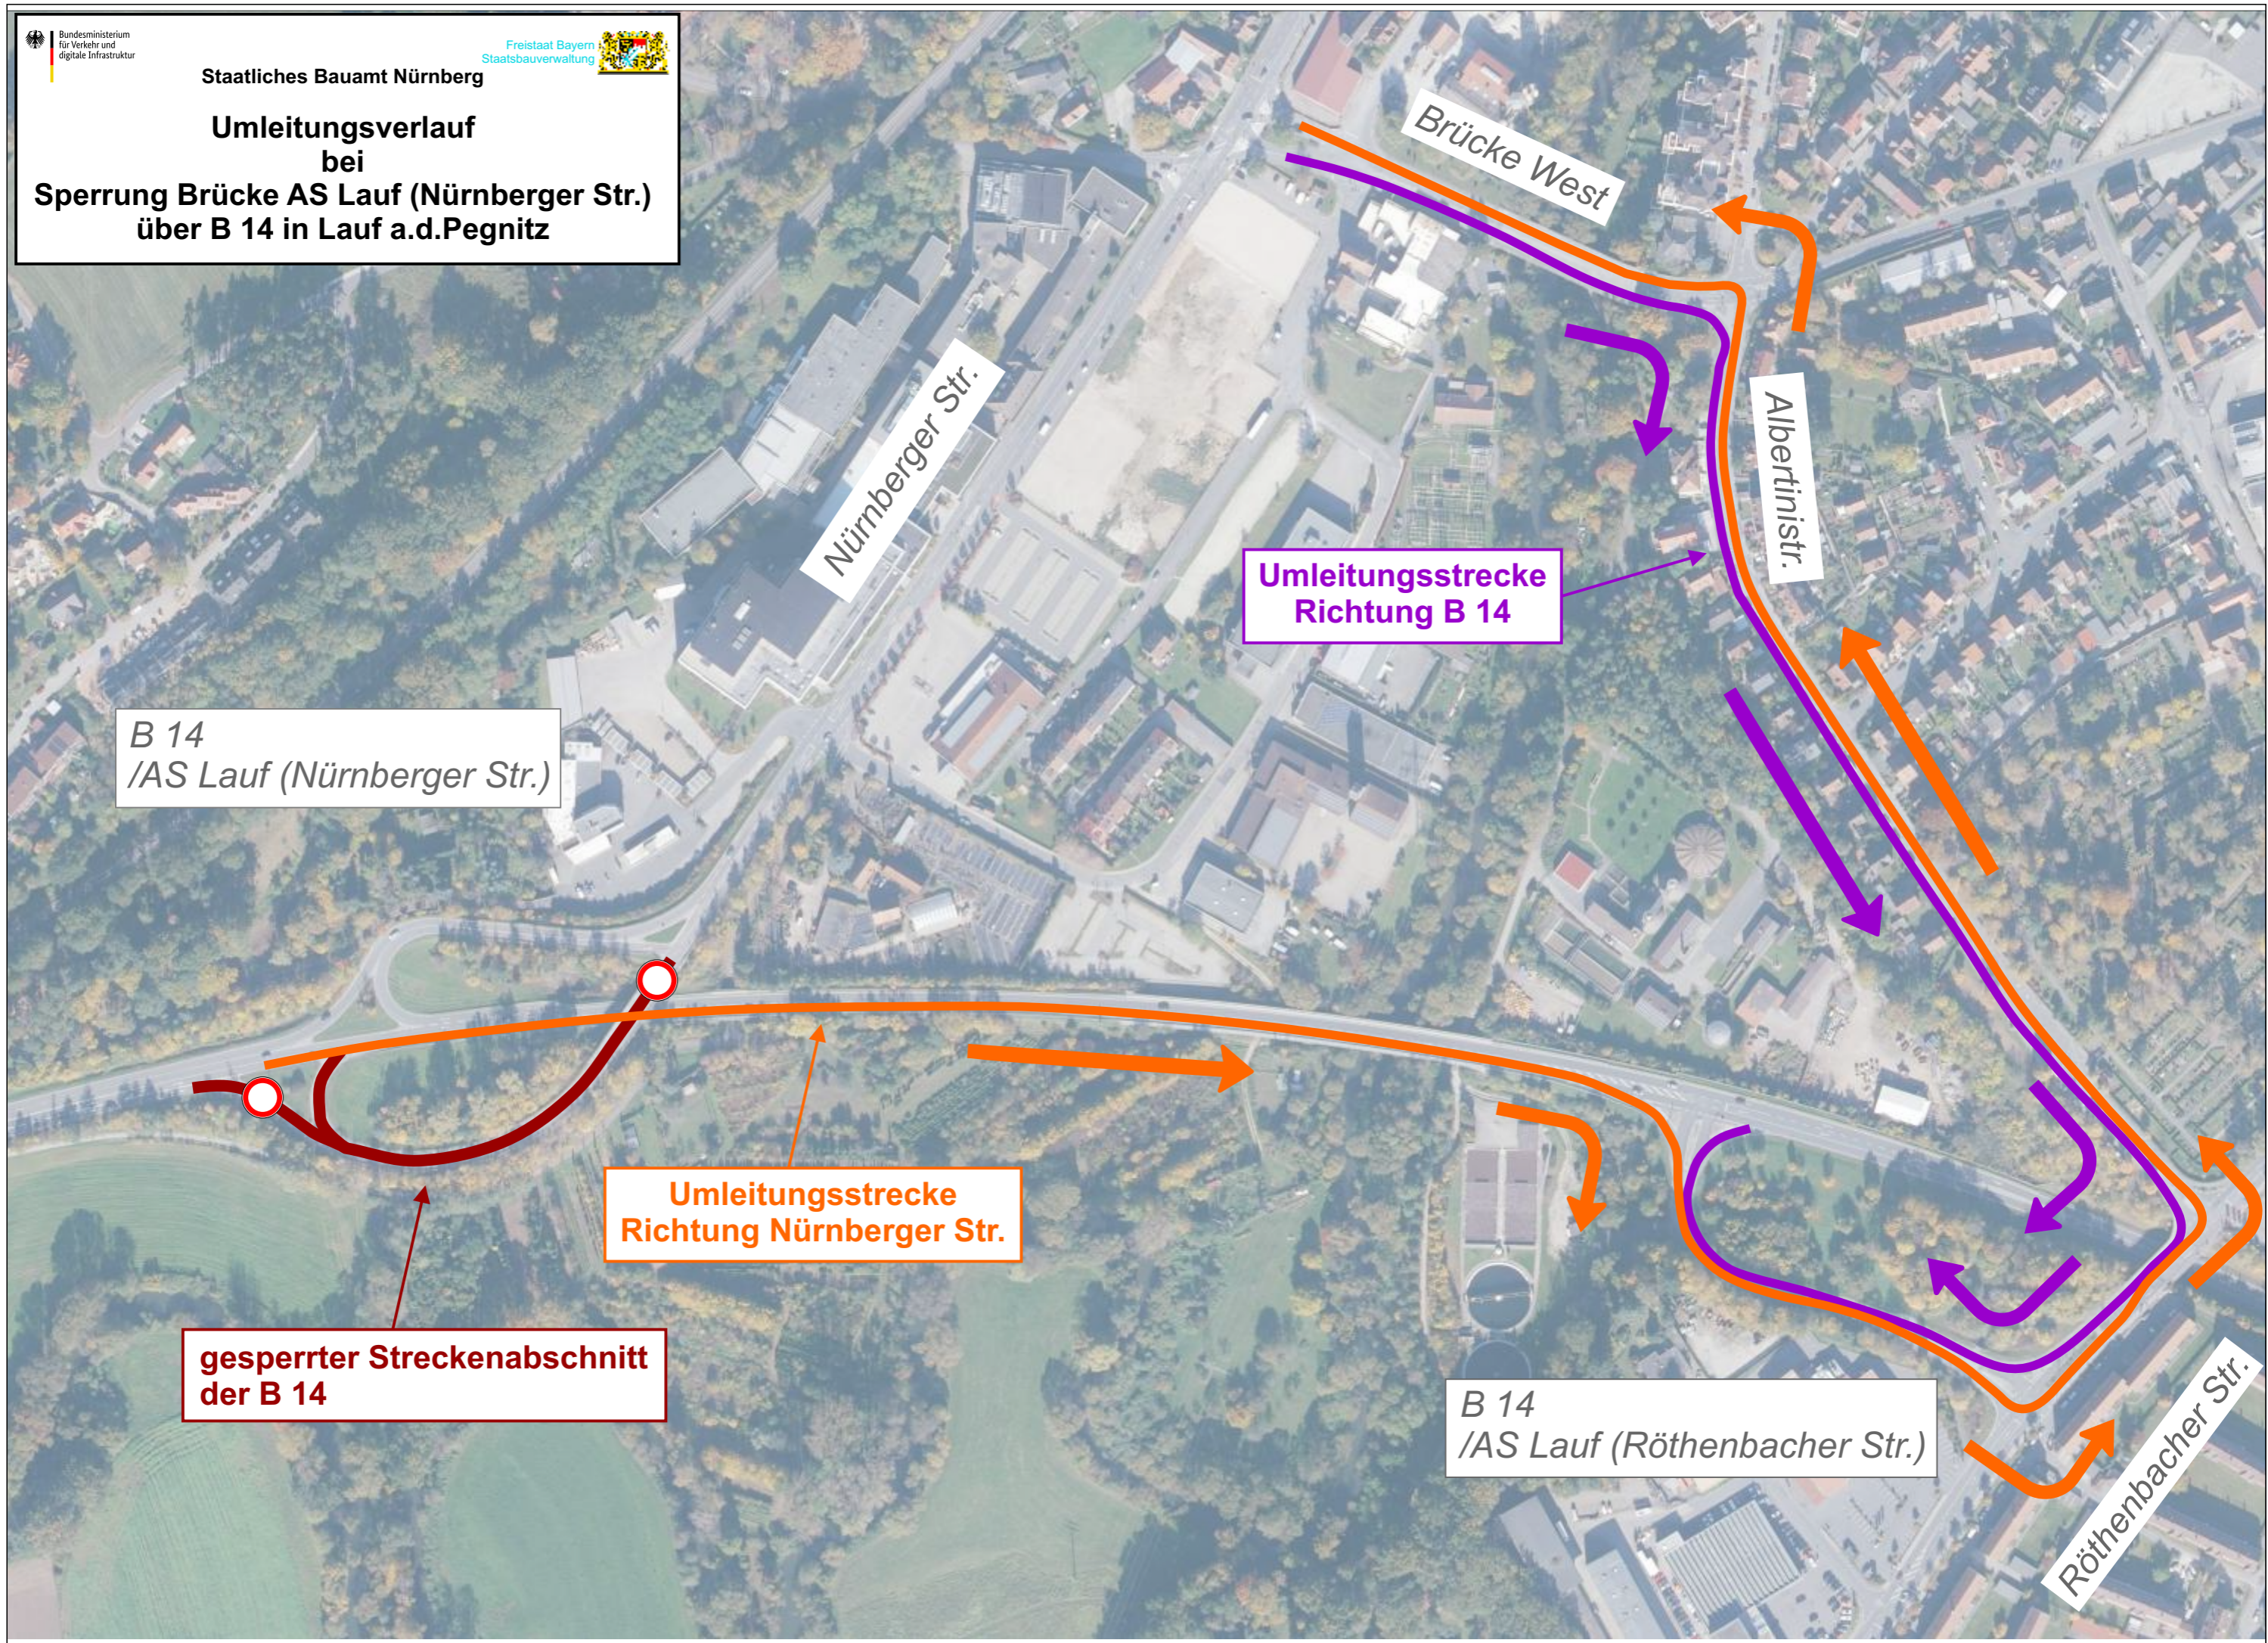

**Umleitungsverlauf
bei
Sperrung Brücke AS Lauf (Nürnberger Str.)
über B 14 in Lauf a.d.Pegnitz**

B 14
/AS Lauf (Nürnberger Str.)

Nürnberger Str.

Brücke West

Albertinistr.

Umleitungsstrecke
Richtung B 14

Umleitungsstrecke
Richtung Nürnberger Str.

gesperrter Streckenabschnitt
der B 14

B 14
/AS Lauf (Röthenbacher Str.)

Röthenbacher Str.